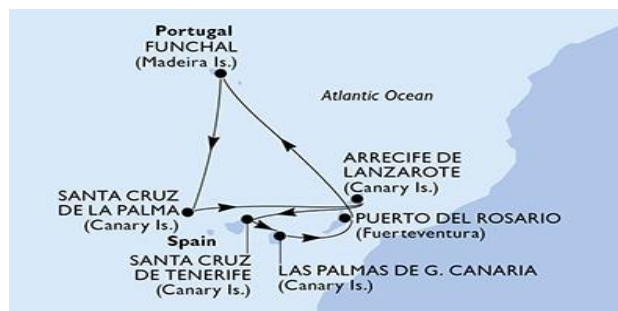

# **CROCIERA ALLE CANARIE CON MSC OPERA**

## **DAL 17 AL 24 NOVEMBRE 2024**

Giorno	Data		Arrivo	Partenza
Domenica	17/11/2024	Santa Cruz de Tenerife (Canary Is.), Spagna	-	22:00
Lunedì	18/11/2024	Las Palmas de G.Canaria (Isole Canarie),Spagna	06:00	22:00
Martedì	19/11/2024	Puerto Del Rosario/Fuerteventura, Spagna	08:00	17:00
Mercoledì	20/11/2024	Funchal (Madeira), Portogallo	11:00	22:00
Giovedì	21/11/2024	In Navigazione	-	-
Venerdì	22/11/2024	Santa Cruz de La Palma, Spagna	07:00	18:00
Sabato	23/11/2024	Arrecife de Lanzarote (Isole Canarie), Spagna	09:00	18:00
Domenica	24/11/2024	Santa Cruz de Tenerife (Canary Is.), Spagna	05:00	-